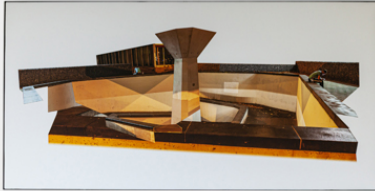

“City in Fragments”